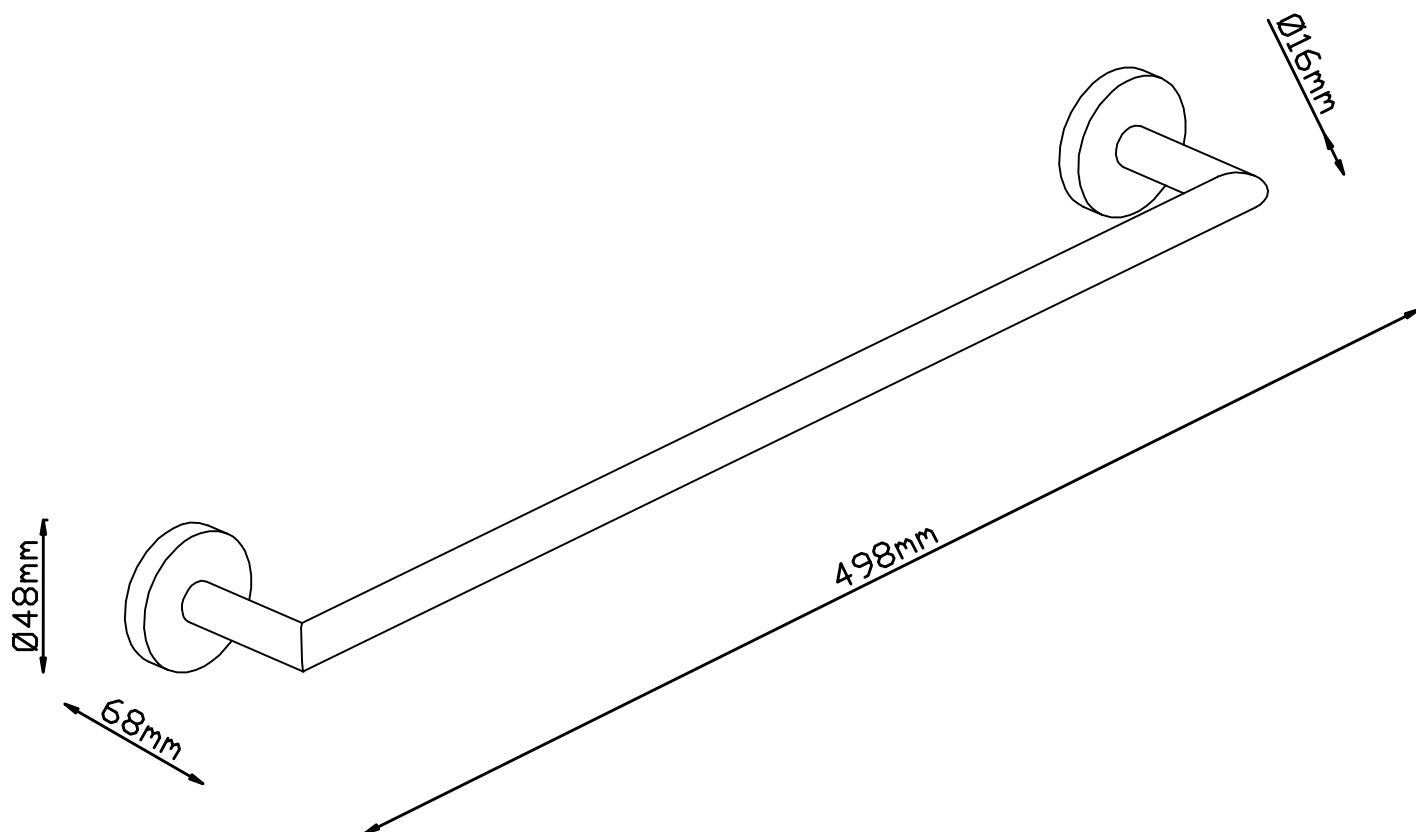

# Luna

DK Monteringsvejledning  
EN Installation instruction  
DE Montageanleitung  
SE Monteringsanvisning

Art. No: 57091, 57092, 57094, 57094BR,  
VVS: 775883124, 775883131, 775883125

EDITION: 2024-04-11

# LAVABO®

1. DK Indhold i pakken  
 EN Contents of the package  
 DE Inhalt des Pakets  
 SE Innehållet i förpackningen

DK	Toiletrulleholder
EN	Toilet roll holder
DE	Toilettenpapier Halter
SE	Toalettrullehållare

DK	2x Pinolskrue M5 x 8
EN	2x Spindle screw M5 x 8
DE	2x Spindelschraube M5 x 8
SE	Spindelskruv M5 x 8

DK	Unbrakonøgle 2,5 mm
EN	Allen key 2.5 mm
DE	Inbusschlüssel 2,5 mm
SE	Insexnyckel 2,5 mm

2. DK Nødvendigt værktøj  
 EN Necessary tools  
 DE Notwendige Werkzeuge  
 SE Nödvändiga verktyg