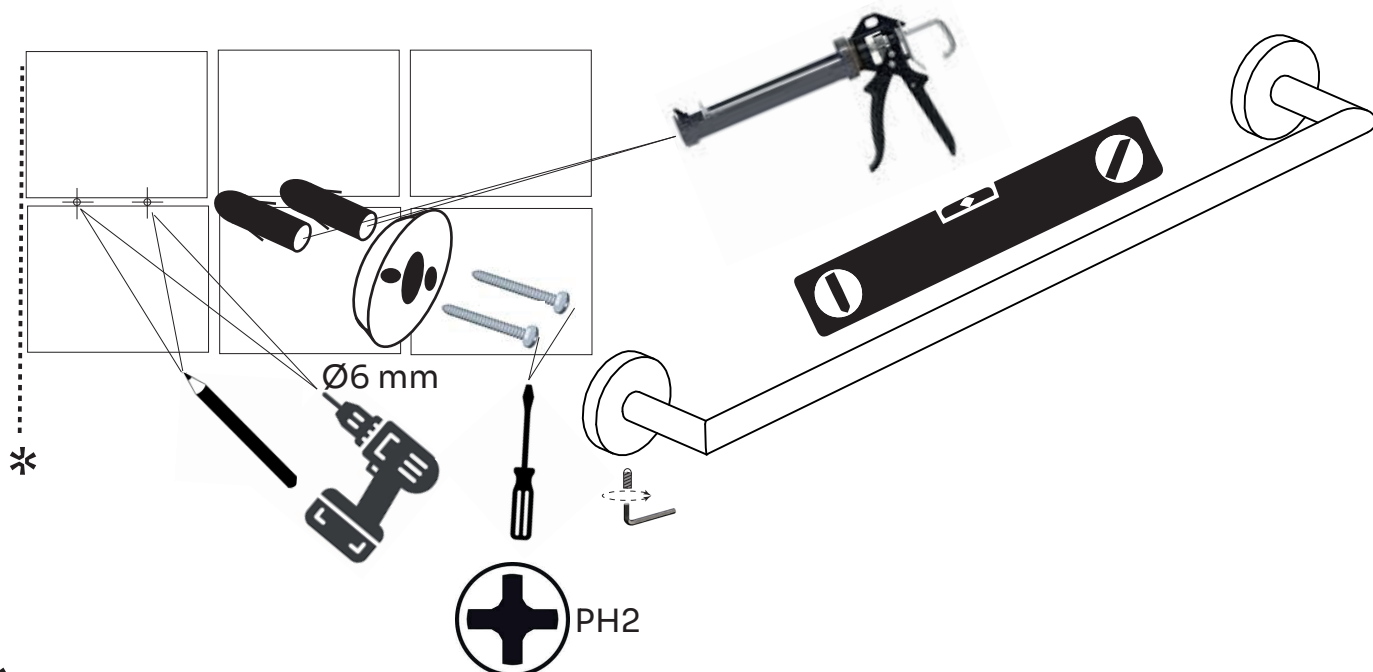

3. DK Montering
  EN Installation
  DE Montage
  SE Montering